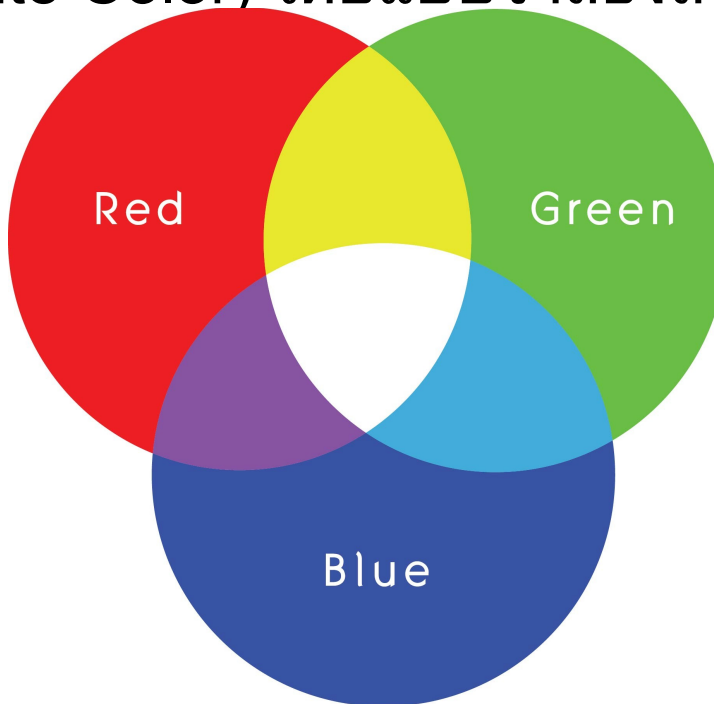

ภาพนิ่ง (Still Image)

ภาพนิ่งสามารถสื่อความหมายได้กับทุกชนชาติ ภาพนิ่งมักจะ
แสดงอยู่บนสื่อชนิดต่างๆ เช่น โทรทัศน์ หนังสือพิมพ์หรือ
วารสารวิชาการ

ภาพนิ่ง
Still Image

ภาพเวกเตอร์ (Vector Image)

ภาพบิตแมป (Bitmap Image)

ภาพนิ่ง
Still Image

2 มิติ

2D IMAGE

ภาพเวกเตอร์
(Vector Graphic)

ภาพบิตแมป
(Bitmap Image)

ภาพเวกเตอร์
(Vector Graphic)

เป็นการนำรูปทรงเรขาคณิตมาประกอบกันบนระนาบ 2 มิติ คือแกน x และ y เช่น เส้นตรง สามเหลี่ยม สีเหลี่ยม

ภาพบิตแมป (Bitmap Image)

เป็นภาพนิ่งต่างๆ เช่น ภาพถ่าย หรือภาพ
ทิวทัศน์ต่างๆ

3 มิติ

3D IMAGE

ภาพเวกเตอร์
(Vector Graphic)

ภาพเวกเตอร์
(Vector Graphic)

ซึ่งมีมุมมองของภาพที่เหมือนจริงในลักษณะรูปทรง 3 มิติ คือแกน x , y และ z คือเพิ่มความลึก ในที่นี้อาจหมายถึงการสร้างฉากเพิ่มเพื่อเพิ่มในเรื่องของแสงและเงา

สี่ในทางวิทยาศาสตร์

สี (Color)

แบบจำลองสี (Color Model)

เกิดจากการผสมผสานระหว่างแม่สี (Primary Color) เกิดขึ้นเป็นสีใหม่ เรียกว่า สีผสม (Composite Color) โดยแบบจำลองสีที่สำคัญมี 4 ชนิด

1 RGB

เป็นโหมดสีที่ใช้แสดงผลบนหน้าจอโทรทัศน์หรือหน้าจอคอมพิวเตอร์