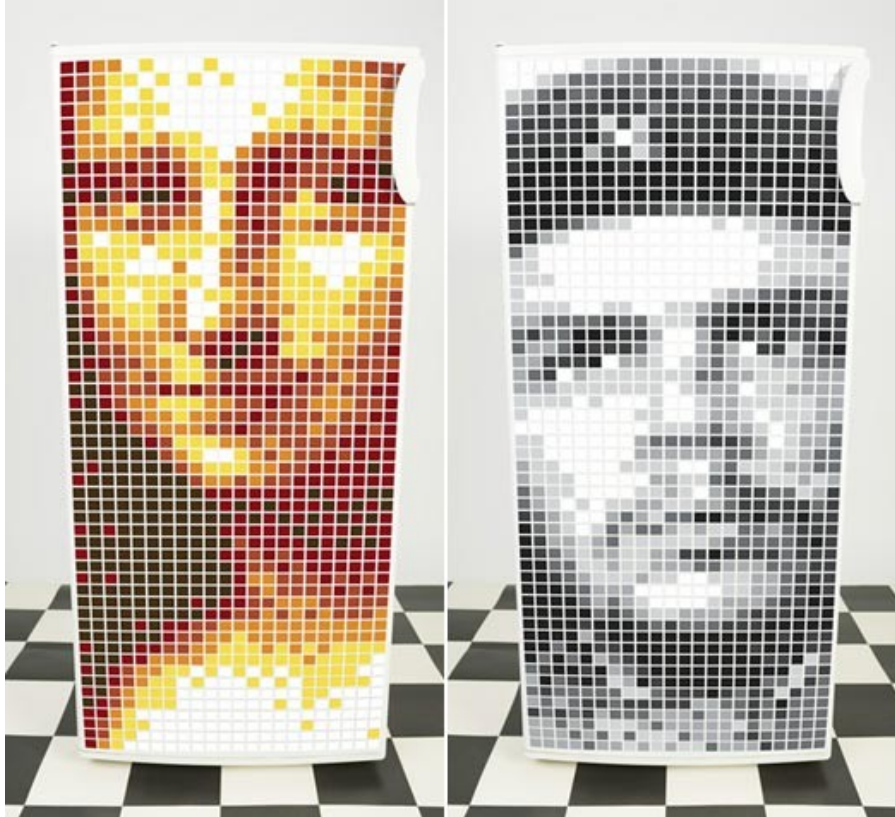

ภาพนิ่ง Still Image

ภาพเวกเตอร์ (Vector Image)

ภาพที่สร้างขึ้นโดยใช้องค์ประกอบของรูปทรงเรขาคณิต เช่น เส้นตรง เส้นโค้งต่างๆ ประกอบกันเพื่อให้เกิดเป็นภาพตามต้องการ ภาพที่ได้มีลักษณะคล้ายภาพวาดลายเส้น

www.shutterstock.com · 74977921

www.shutterstock.com · 63346780

ภาพเวกเตอร์ (Vector Image)

ข้อดีคือ

สามารถย่อขยายได้ โดยคุณภาพไม่เปลี่ยนแปลง

ข้อเสียคือ

ภาพไม่เหมือนภาพจริงเป็นได้เพียงภาพวาด หรือใกล้เคียง
ภาพถ่ายเท่านั้น

ภาพพวกนี้ได้แก่ไฟล์นามสกุล svg, ps, eps, ai (adobe illustrator) และฟอนต์แบบ TrueType ต่างๆ เป็นต้น โปรแกรมที่ใช้สร้างข้อมูลภาพประเภทนี้เช่น Adobe Illustrator, InkScape

ภาพนิ่ง Still Image

ภาพบิตแมป (Bitmap Image)

ภาพบิตแมป(Bitmap) เป็นภาพที่เกิดจากการรวมกันของจุดสี หรือพิกเซล (Pixel) ซึ่งมีลักษณะเป็นรูปสี่เหลี่ยมเล็กๆ จำนวนมากๆ

ยกตัวอย่าง

ภาพถ่ายจากกล้องดิจิทัล

ภาพจากสแกนเนอร์

Bitmap Image

รองรับการแสดงสีได้มากกว่า 16.7 ล้านสี

ความสวยงามของภาพที่ได้
สมจริงกว่า
ภาพเวกเตอร์

Bitmap Image

รองรับการแสดงสีได้มากกว่า 16.7 ล้านสี

ความสวยงามของภาพที่ได้
สมจริงกว่า
ภาพเวกเตอร์

ขยายภาพ:

จะทำให้ Pixel มี
ขนาดใหญ่ขึ้น
เห็นเป็นรอยหยัก
โดยเฉพาะเส้นโค้ง
จะเห็นได้ชัดเจน