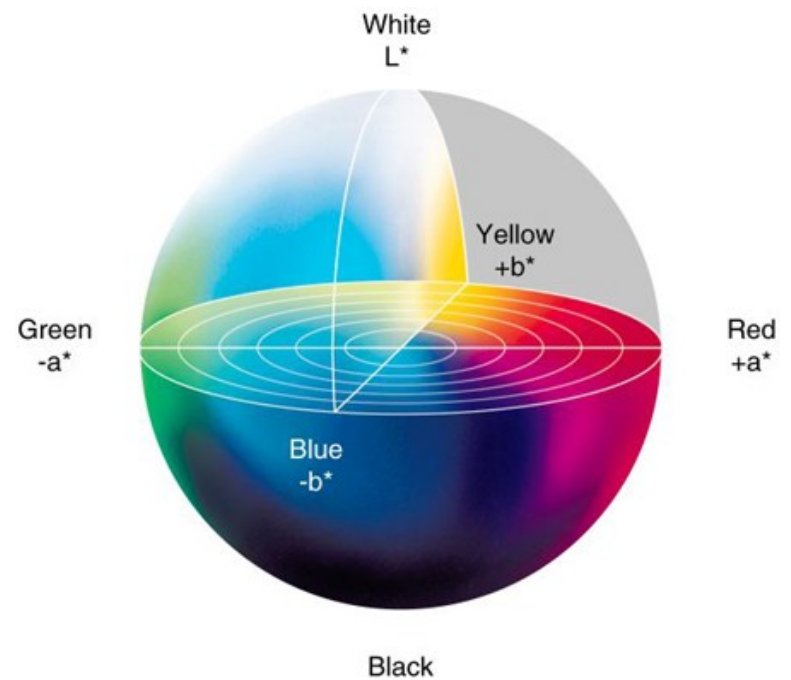

สี (Color)

แบบจำลองสี (Color Model)

2 CMYK

เป็นโหมดสีที่ใช้กับระบบการพิมพ์

สี (Color)

แบบจำลองสี (Color Model)

3 HSB

เป็นแบบจำลองการมองเห็นของดวงตามนุษย์
ประกอบด้วยลักษณะ ของสี 3 ประการ

H = Hue

แม่สี

เป็นการเปลี่ยนแปลงของเฉดสีของแม่สีทั้ง 3 ตัว

S = Saturation

แสดงค่าความเข้มของสี (สีจางหรือสีเข้ม) สัดส่วนของสีอยู่ในโทนสีเทา

ตั้งแต่ 0 % (แสงสีเทา) จนถึง 100% (ค่าความเข้มของสีมากที่สุด)

ตัวอย่าง : การปรับค่า Saturation ของสีน้ำเงิน

B = Brightness

แสดงค่าความสว่างของสี จะแสดงการไล่ระดับความสว่างจนถึงสีขาว

ตั้งแต่ 0 % (สีดำ) จนถึง 100% (สว่างมากที่สุด)

ตัวอย่าง : การปรับค่า Saturation ของสีน้ำเงิน

สี (Color)

แบบจำลองสี (Color Model)

Lab

เป็นโหมดสีที่สมจริงที่สุด เนื่องจากทุกค่าสีจะมี Spectrum ของแสงรองรับ

L (Lightness)

ระดับความเข้มของแสงสว่าง

a

ค่าระดับการไล่สีจากสีเขียวไปยังสีแดง

b

ค่าระดับการไล่สีจากสีน้ำเงินไปยังสีเหลือง

สีในทางศิลปะ