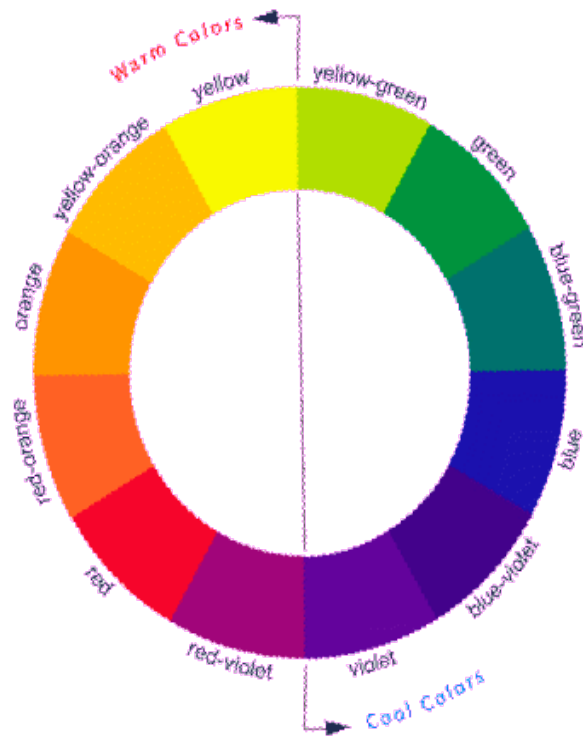

B = Brightness

แสดงค่าความสว่างของสี จะแสดงการไล่ระดับความสว่างจนถึงสีขาว

ตั้งแต่ 0 % (สีดำ) จนถึง 100% (สว่างมากที่สุด)

ตัวอย่าง : การปรับค่า Saturation ของสีน้ำเงิน

สี (Color)

แบบจำลองสี (Color Model)

Lab

เป็นโหมดสีที่สมจริงที่สุด เนื่องจากทุกค่าสีจะมี Spectrum ของแสงรองรับ

L (Lightness)

ระดับความเข้มของแสงสว่าง

a

ค่าระดับการไล่สีจากสีเขียวไปยังสีแดง

b

ค่าระดับการไล่สีจากสีน้ำเงินไปยังสีเหลือง

สีในทางศิลปะ

เป็นตัวแสดงอารมณ์ได้ดี
ใช้สีแสดงอารมณ์ได้ทั้งสิ้น

อารมณ์แบบจิตซืด

อารมณ์เศร้าหมอง

อารมณ์ที่เกิดขึ้นจากเทศกาลต่างๆ

คุณสมบัติของสี

สีคือแสงที่มีความถี่ของคลื่นในขนาดที่ตามนุษย์สัมผัสได้

สีอุ่น

วรรณะสี

สีส้ม

ให้ความรู้สึกร้อน ความอบอุ่น ความสดใส มีชีวิตชีวา วัยรุ่น ความคึกคะนอง
การปลดปล่อย ความเปรี้ยว การระวัง

สีเหลือง

ให้ความรู้สึกแจ่มใส ความสดใส ความร่าเริง ความเบิกบานสดชื่น ชีวิตใหม่
ความสด ใหม่ ความสุขสว่าง การแผ่กระจาย อำนาจบารมี การเตือน