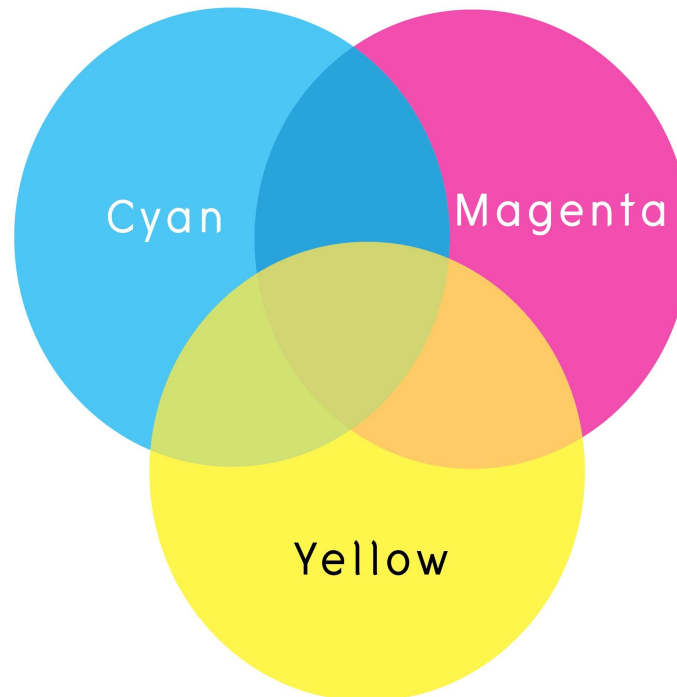

ภาพบิตแมป (Bitmap Image)

เป็นภาพนิ่งต่างๆ เช่น ภาพถ่าย หรือภาพ
ทิวทัศน์ต่างๆ

3 มิติ

3D IMAGE

ภาพเวกเตอร์
(Vector Graphic)

ภาพเวกเตอร์
(Vector Graphic)

ซึ่งมีมุมมองของภาพที่เหมือนจริงในลักษณะรูปทรง 3 มิติ คือแกน x , y และ z คือเพิ่มความลึก ในที่นี้อาจหมายถึงการสร้างฉากเพิ่มเพื่อเพิ่มในเรื่องของแสงและเงา

สี่ในทางวิทยาศาสตร์

สี (Color)

แบบจำลองสี (Color Model)

เกิดจากการผสมผสานระหว่างแม่สี (Primary Color) เกิดขึ้นเป็นสีใหม่ เรียกว่า สีผสม (Composite Color) โดยแบบจำลองสีที่สำคัญมี 4 ชนิด

1 RGB

เป็นโหมดสีที่ใช้แสดงผลบนหน้าจอโทรทัศน์หรือหน้าจอคอมพิวเตอร์

สี (Color)

แบบจำลองสี (Color Model)

2 CMYK

เป็นโหมดสีที่ใช้กับระบบการพิมพ์

สี (Color)

แบบจำลองสี (Color Model)

3 HSB

เป็นแบบจำลองการมองเห็นของดวงตามนุษย์
ประกอบด้วยลักษณะ ของสี 3 ประการ

H = Hue

แม่สี

เป็นการเปลี่ยนแปลงของเฉดสีของแม่สีทั้ง 3 ตัว

S = Saturation

แสดงค่าความเข้มของสี (สีจางหรือสีเข้ม) สัดส่วนของสีอยู่ในโทนสีเทา

ตั้งแต่ 0 % (แสงสีเทา) จนถึง 100% (ค่าความเข้มของสีมากที่สุด)

ตัวอย่าง : การปรับค่า Saturation ของสีน้ำเงิน